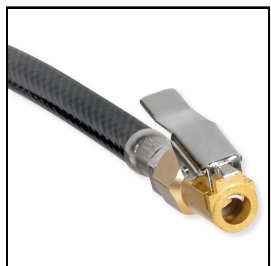

Wiba Sport AG
Spahau 1 • 6014 Luzern
Telefon 041 250 80 80
info@wiba-sport.ch
www.wiba-sport.ch

Produktinformationsblatt

Druckluft-Set 3-tlg. Metall

Reifenfüller mit Stecknippel; Spiralschlauch 5m mit Stecknippel;
Ausblaspistole mit Stecknippel
Anschlussgewinde: 1/40 "
max. Arbeitsdruck: 10 bar
Schlauchlänge: 5 m

Artikelnummer: 03651

Zubehör zum Artikel

53520 - Nadelnippel - 3-er Set
F8792 - Nadelnippel - 10-er Set
03650 - Ballkompressor Airpower 190/8/6 - inkl. Ballfüllpistole