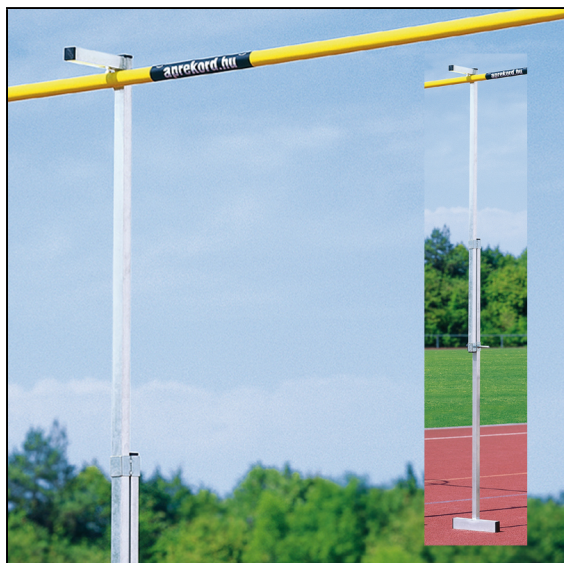

### Hochsprung-Messlatte

Die Hochsprung-Messlatte ist ein wichtiges Zubehör für den Hochsprung zur Höhenmessung. Die Aluminium Messlatte mit verstellbarem Anschlagwinkel und Querfuss besitzt einen Messbereich von 70 cm bis 250 cm und ist für Schulsport, Vereine und Leichtathletik-Training geeignet.

Verstellbarer Anschlagwinkel und Querfuss

Messbereich: 70 cm - 250 cm

**Artikelnummer: L2515**