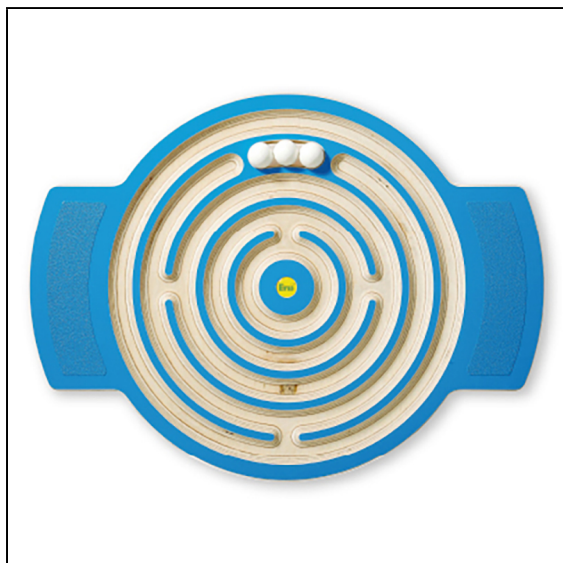

Produktinformationsblatt

Trackboard Labyrinth

Das erzi Trackboard Labyrinth ist ein Balancierbrett mit erhöhtem Schwierigkeitsgrad. Die Kugel muss auf dem Balance Board von aussen nach innen bewegt werden. Dabei führt nicht jede Spur auf dem erzi Balancierbrett zum Ziel. Mit den Bewegungen und dem Spiel auf dem erzi Balancierbrett verbessern und fördern Kinder und Jugendliche ihre koordinativen Fähigkeiten. Kombinieren Sie Spiel, Spass und Bewegung mit dem Balance- und Bewegungsspiel.

Das erzi Balancierbrett ist mit einer rutschfesten Trittpläche ausgestattet. Somit können sich Kinder und Erwachsene auf das Balancierbrett stellen und die Kugeln entlang der Spur ins Ziel steuern. Der flexible und rutschfeste Wippfuss an der Unterseite des erzi Trackboard sorgt dafür, dass das Board nicht verrutscht und sich unkontrolliert bewegt.

Das Balance Board hat einen praktischen Tragegriff, welcher sich aber auch als Aufbewahrungshilfe für die Kugeln eignet. Die Balancekugeln können dort abgelegt werden.

Belastbar bis 100 kg Körpergewicht

Trackboard Set bestehend aus: 1 Balancierbrett, 3 Kugeln im Beutel

Masse (LxBxH): 62 x 47 x 6 cm

Gewicht: 2,25 kg

Artikelnummer: G1977

Zubehör zum Artikel

P7719 - Ersatz-Holz-Kugeln Ø 40 mm - 3-er Set

P7734 - Balancierbrett Race -