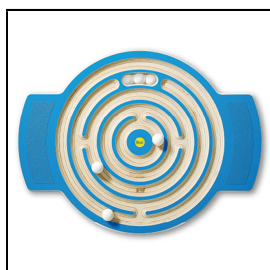

Produktinformationsblatt

Trackboard Labyrinth

Das erzi Trackboard Labyrinth ist ein Balancierbrett mit erhöhtem Schwierigkeitsgrad. Die Kugel muss auf dem Balance Board von aussen nach innen bewegt werden. Dabei führt nicht jede Spur auf dem erzi Balancierbrett zum Ziel. Mit den Bewegungen und dem Spiel auf dem erzi Balancierbrett verbessern und fördern Kinder und Jugendliche ihre koordinativen Fähigkeiten. Kombinieren Sie Spiel, Spass und Bewegung mit dem Balance- und Bewegungsspiel.

Das erzi Balancierbrett ist mit einer rutschfesten Trittpläche ausgestattet. Somit können sich Kinder und Erwachsene auf das Balancierbrett stellen und die Kugeln entlang der Spur ins Ziel steuern. Der flexible und rutschfeste Wippfuss an der Unterseite des erzi Trackboard sorgt dafür, dass das Board nicht verrutscht und sich unkontrolliert bewegt.

Das Balance Board hat einen praktischen Tragegriff, welcher sich aber auch als Aufbewahrungshilfe für die Kugeln eignet. Die Balancekugeln können dort abgelegt werden.

Belastbar bis 100 kg Körpergewicht

Trackboard Set bestehend aus: 1 Balancierbrett, 3 Kugeln im Beutel

Masse (LxBxH): 62 x 47 x 6 cm

Gewicht: 2,25 kg

Artikelnummer: G1977

Zubehör zum Artikel

P7719 - Ersatz-Holz-Kugeln Ø 40 mm - 3-er Set

P7734 - Balancierbrett Race -