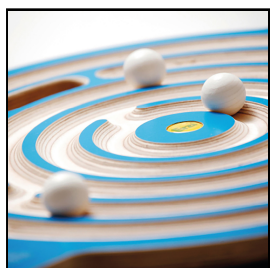

Produktinformationsblatt

Trackboard Labyrinth

Das erzi Trackboard Labyrinth ist ein Balancierbrett mit erhöhtem Schwierigkeitsgrad. Die Kugel muss auf dem Balance Board von aussen nach innen bewegt werden. Dabei führt nicht jede Spur auf dem erzi Balancierbrett zum Ziel. Mit den Bewegungen und dem Spiel auf dem erzi Balancierbrett verbessern und fördern Kinder und Jugendliche ihre koordinativen Fähigkeiten. Kombinieren Sie Spiel, Spass und Bewegung mit dem Balance- und Bewegungsspiel.

Das erzi Balancierbrett ist mit einer rutschfesten Trittpläche ausgestattet. Somit können sich Kinder und Erwachsene auf das Balancierbrett stellen und die Kugeln entlang der Spur ins Ziel steuern. Der flexible und rutschfeste Wippfuss an der Unterseite des erzi Trackboard sorgt dafür, dass das Board nicht verrutscht und sich unkontrolliert bewegt.

Das Balance Board hat einen praktischen Tragegriff, welcher sich aber auch als Aufbewahrungshilfe für die Kugeln eignet. Die Balancekugeln können dort abgelegt werden.

Belastbar bis 100 kg Körpergewicht

Trackboard Set bestehend aus: 1 Balancierbrett, 3 Kugeln im Beutel

Masse (LxBxH): 62 x 47 x 6 cm

Gewicht: 2,25 kg

Artikelnummer: G1977

Zubehör zum Artikel

P7719 - Ersatz-Holz-Kugeln Ø 40 mm - 3-er Set

P7734 - Balancierbrett Race -

G2075 - Erzi® Trackboard Draht -