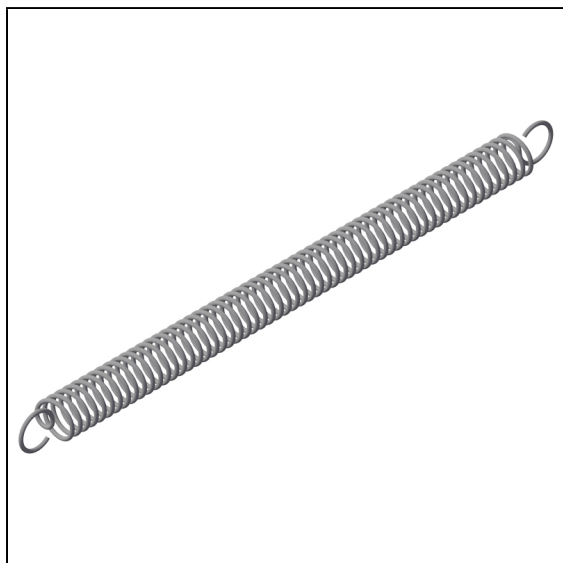

Wiba Sport AG
Spahau 1 • 6014 Luzern
Telefon 041 250 80 80
info@wiba-sport.ch
www.wiba-sport.ch

Produktinformationsblatt

Stahlfeder für Trampolin

Artikelnummer: 10165