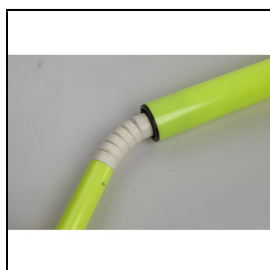

Produktinformationsblatt

Kipp-Grenzstange

Die Kipp-Grenzstangen geben bei Kontakt nach und minimieren so das Verletzungsrisiko der Spieler. Leicht, unzerbrechlich, witterungsbeständig, farbecht. Ohne Bodenhülse, ohne Fähnchen.

Länge: 175 cm

Durchmesser oberhalb des Kippelementes: 50 mm

Einsteckbereich: Ø 30 mm

Artikelnummer: F1365-33

Zubehör zum Artikel

F1363 - Bodenhülse für Stange Ø 30 mm -

F1156 - Fähnchen für Grenzstange Ø 25-30 mm - Gr. 45 x 45 cm, gelb

F1163 - Fähnchen für Grenzstange Ø 25-30 mm - Gr. 40 x 40 cm, rot/weiss

F1164 - Fähnchen für Grenzstange Ø 25-30 mm - Gr. 40 x 40 cm, blau/weiss