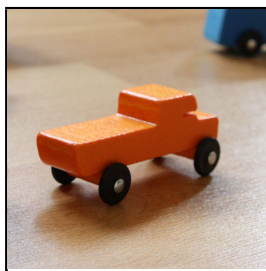

Produktinformationsblatt

SINA-Mobile-Packung, Sortierung 3

Belegungsmaterial zur Förderung der eigenen Fantasie. Ideal in Kombination mit dem Aufstellspielzeug „Mein kleiner Bauernhof“.

Die Fahrzeuge sind kompatibel mit allen gängigen Holzschienensystemen.

Inhalt: 20 SINA®-Mobile aus Buchenholz im PE-Beutel (jeweils 2 Stück/Modell)

Krankenauto: ca. 9 x 3 x 3 cm

Feuerwehrauto: ca. 8 x 4 x 3 cm

Polizei-Motorrad: ca. 5,5 x 3,5 x 2,5 cm

Muttiauto: ca. 6 x 3,5 x 3 cm

Rennwagen: ca. 6,5 x 2,5 x 3 cm

Limousine: ca. 9 x 3 x 3 cm

Pick-Up: ca. 8,5 x 3,5 x 3 cm

Motorrad: ca. 5,5 x 3,5 x 2,5 cm

Kombi: ca. 9 x 3 x 3 cm

Bus: ca. 8 x 4 x 3 cm

Artikelnummer: 04000800

Zubehör zum Artikel