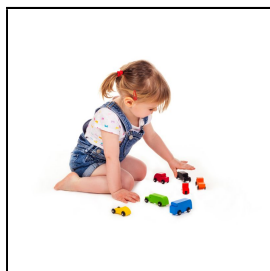

Produktinformationsblatt

SINA-Mobile-Packung, Sortierung 3

Belegungsmaterial zur Förderung der eigenen Fantasie. Ideal in Kombination mit dem Aufstellspielzeug „Mein kleiner Bauernhof“.

Die Fahrzeuge sind kompatibel mit allen gängigen Holzschienensystemen.

Inhalt: 20 SINA®-Mobile aus Buchenholz im PE-Beutel (jeweils 2 Stück/Modell)

Krankenauto: ca. 9 x 3 x 3 cm

Feuerwehrauto: ca. 8 x 4 x 3 cm

Polizei-Motorrad: ca. 5,5 x 3,5 x 2,5 cm

Muttiauto: ca. 6 x 3,5 x 3 cm

Rennwagen: ca. 6,5 x 2,5 x 3 cm

Limousine: ca. 9 x 3 x 3 cm

Pick-Up: ca. 8,5 x 3,5 x 3 cm

Motorrad: ca. 5,5 x 3,5 x 2,5 cm

Kombi: ca. 9 x 3 x 3 cm

Bus: ca. 8 x 4 x 3 cm

Artikelnummer: 04000800

Zubehör zum Artikel