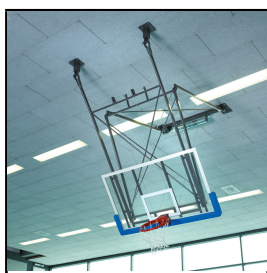

Wiba Sport AG
Spahau 1 • 6014 Luzern
Telefon 041 250 80 80
info@wiba-sport.ch
www.wiba-sport.ch

Produktinformationsblatt

Basketball rückwärts an Decke hochziehbar

Brett 180 x 105cm Acrylglas auf Stahlrohrrahmen, nach Vorschrift markiert, unten und seitlich mit Kantenschutzpolster. Brett an Stahlrohrgestell mit Stabilisierungsschere rückwärts an Decke hochziehbar. Aufzug mit Elektromotor 230V, mit 2 eingebauten Endschaltern.

Artikelnummer: 00760

Zubehör zum Artikel