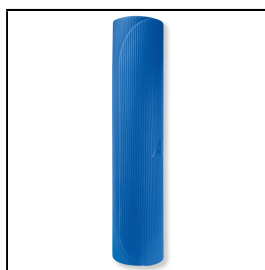

Geschlossenzelliger AIREX-Schaumstoff, beidseitig mit Querstreifen profiliert.

Geeignet für:

Schwangerschaftsturnen

Altersturnen

Rehabilitationsgymnastik

Heilgymnastik

Massage

Chiropraxis

Yoga, etc.

ca. 2.4 kg

Artikelnummer: 41686

Zubehör zum Artikel