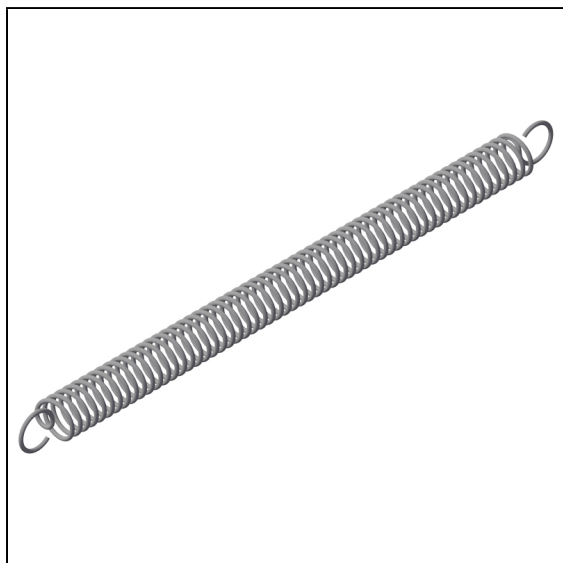

Wiba Sport AG
Spahau 1 • 6014 Luzern
Telefon 041 250 80 80
info@wiba-sport.ch
www.wiba-sport.ch

Produktinformationsblatt

Stahlfeder für Trampolin

Artikelnummer: 10167

Zubehör zum Artikel