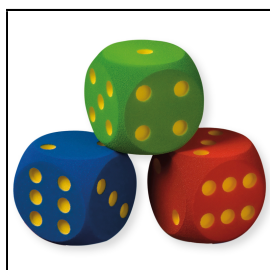

Produktinformationsblatt

Volley® Schaumstoffwürfel

Ein Würfel aus offenporigem Schaumstoff darf in keinem Kindergarten, Grundschulen oder in anderen Einrichtungen mit Kindern fehlen. Er ist weich und ermöglicht neben Wurf-, Fang- und anderen Motorik-Spielen auch Lern- und Rechenübungen. Durch den leichten, elastischen Schaumstoff werden Beschädigungen am Mobiliar und Verletzungen vermieden. Den Volley® Würfel gibt es in drei verschiedenen Farben und Grössen. Es sind klassisch die Zahlen von 1 - 6 als Punkte auf dem Würfel ausgefräst.

Der Würfel lässt sich leicht zusammendrücken, nimmt aber auch schnell seine ursprüngliche Form wieder an. Neben seiner Formbeständigkeit ist er absolut farbfest und langlebig. Die grossen Grössen sind ausserdem ein tolles Kletter- und Sitzelement für Kinder.

Material: Schaumstoff
Farbe der Punkte: Gelb

Artikelnummer: G40610-01

Zubehör zum Artikel