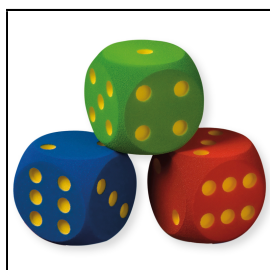

Produktinformationsblatt

Volley® Schaumstoffwürfel

Ein Würfel aus offenporigem Schaumstoff darf in keinem Kindergarten, Grundschulen oder in anderen Einrichtungen mit Kindern fehlen. Er ist weich und ermöglicht neben Wurf-, Fang- und anderen Motorik-Spielen auch Lern- und Rechenübungen. Durch den leichten, elastischen Schaumstoff werden Beschädigungen am Mobiliar und Verletzungen vermieden. Den Volley® Würfel gibt es in drei verschiedenen Farben und Grössen. Es sind klassisch die Zahlen von 1 - 6 als Punkte auf dem Würfel ausgefräst.

Der Würfel lässt sich leicht zusammendrücken, nimmt aber auch schnell seine ursprüngliche Form wieder an. Neben seiner Formbeständigkeit ist er absolut farbfest und langlebig. Die grossen Grössen sind ausserdem ein tolles Kletter- und Sitzelement für Kinder.

Material: Schaumstoff
Farbe der Punkte: Gelb

Artikelnummer: G40610-02

Zubehör zum Artikel