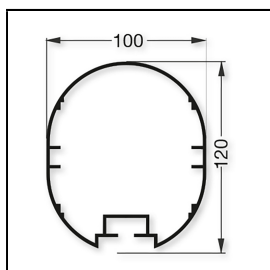

Wiba Sport AG
Spahau 1 • 6014 Luzern
Telefon 041 250 80 80
info@wiba-sport.ch
www.wiba-sport.ch

Produktinformationsblatt

Kleinfeldtor 3 x 2 m vollverschweisst

Latte und Pfosten aus dickwandigem Ovalprofil 120 x 100 mm mit Innenversteifung fest miteinander verschweisst. Netzbügel aus Alu-Rundrohr 50 x 4 mm. Die seitlichen Verstrebungen sind ebenfalls mit dem Torrahmen verschweisst. Tortiefe unten 1.50 m.

Artikelnummer: 02130

Zubehör zum Artikel

- 02131 - Handball-Tornetz 3 x 2 m - 4 mm, grün
- 03440 - Fussball WIBA Power Line Outdoor - Gr. 5
- 02511 - Handball - WIBA Power Line - Gr. 1