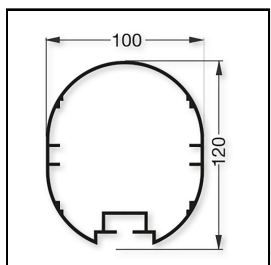

Produktinformationsblatt

Fussballtor 7.32 x 2.44 m mit freier

mit freier Netzaufhängung (oben und unten je 200 cm) Tor aus Aluminium-Profil 100 x 120 mm. Komplett mit verzinkten Stahlpfosten zur Befestigung der Netz-Spannleine, inkl. Bodenhülsen und Spannseile. Ohne Netz.

Artikelnummer: 562211

Zubehör zum Artikel

01013 - Kunststoff-Netzhalter für Tornetze -

56036 - Fussball-Tornetz 7.32 x 2.44 m, Tortiefe 200/200 cm - 4 mm, grün

56065 - Fussball-Tornetz 7.32 x 2.44 m, Tortiefe 200/200 cm - 4 mm, grün/weiss

56086 - Schachbrett-Tornetz 7.32 x 2.44 m, Tortiefe 200/200 - 3.5 mm, grün/weiss

56089 - Schachbrett-Tornetz 7.32 x 2.44 m, Tortiefe 200/200 - 3.5 mm, blau/gelb