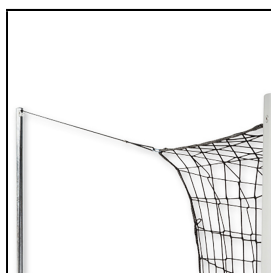

Produktinformationsblatt

Fussballtor 7.32 x 2.44 m mit freier

mit freier Netzaufhängung (oben und unten je 200 cm) Tor aus Aluminium-Profil 100 x 120 mm. Komplett mit verzinkten Stahlpfosten zur Befestigung der Netz-Spannleine, inkl. Bodenhülsen und Spannseile. Ohne Netz.

Artikelnummer: 562211

Zubehör zum Artikel

01013 - Kunststoff-Netzhalter für Tornetze -

56036 - Fussball-Tornetz 7.32 x 2.44 m, Tortiefe 200/200 cm - 4 mm, grün

56065 - Fussball-Tornetz 7.32 x 2.44 m, Tortiefe 200/200 cm - 4 mm, grün/weiss

56086 - Schachbrett-Tornetz 7.32 x 2.44 m, Tortiefe 200/200 - 3.5 mm, grün/weiss

56089 - Schachbrett-Tornetz 7.32 x 2.44 m, Tortiefe 200/200 - 3.5 mm, blau/gelb