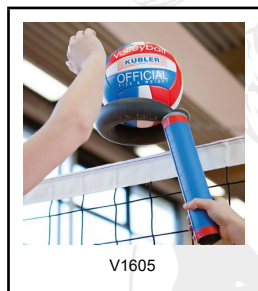

Wiba Sport AG
Spahau 1 • 6014 Luzern
Telefon 041 250 80 80
info@wiba-sport.ch
www.wiba-sport.ch

Produktinformationsblatt

Netzhöhen-Messstab TELESCOPIC

Ausziehbarer Messstab zur Überprüfung und Messung der offiziellen Volleyballnetzhöhen für Frauen 224 cm und Männer 243 cm. Die Querstrebe sorgt für problemlose Sichtbarkeit, auch in der Mitte des Netzes. Zusammengeschoben nur 135 cm lang.

Material: Aluminium

Typ: Ausziehbar / teleskopisch

Höhenverstellung: Druckknopf mechanismus

Querstrebe zur besseren Überprüfung der Spielhöhe

Minimale Höhe: ca. 130 cm

Einstellbare Höhen: 2,24 m (Frauen) & 2,43 m (Männer)

Gewicht: ca. 1,5 kg

Farbe: gelb

Artikelnummer: V1575

Zubehör zum Artikel

V1605 - Volleyball-Schmettergerät -

V1605