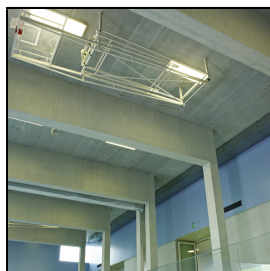

Wiba Sport AG
Spahau 1 • 6014 Luzern
Telefon 041 250 80 80
info@wiba-sport.ch
www.wiba-sport.ch

Produktinformationsblatt

Basketball vorwärts an Decke hochziehbar

Brett 180 x 105cm aus MDF oder Acrylglas, auf Stahlrohrrahmen, nach Vorschrift markiert. Brett an Stahlrohrgestell mit Stabilisierungsschere vorwärts an Decke hochziehbar. Aufzug mit Elektromotor 230V, mit 2 eingebauten Endschaltern.

Artikelnummer: 00740

Zubehör zum Artikel