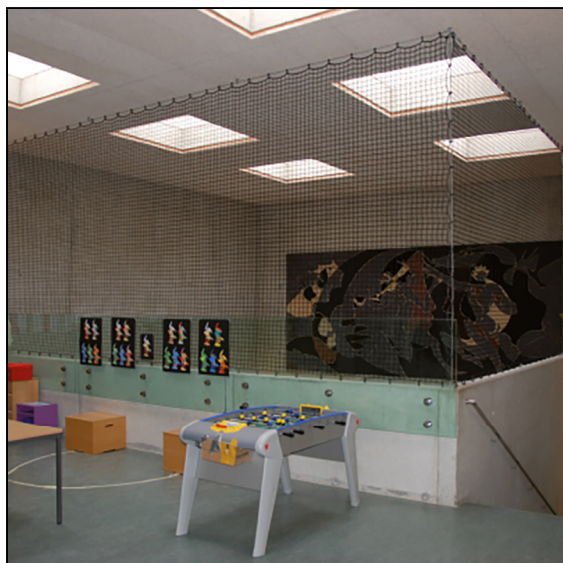

Produktinformationsblatt

Schutznetz Spezialausführung

Diverse Ausführungen z.B. vor Fenstern, bei Treppengeländern... auf Sportplätzen, in Turnhallen oder Schulhäusern usw.
Rufen Sie uns an, einer unserer Aussendienstmitarbeiter ist gerne bereit, Sie vor Ort zu beraten.

Artikelnummer: 06680