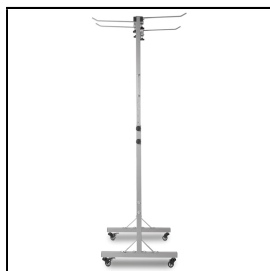

Wiba Sport AG
Spahau 1 • 6014 Luzern
Telefon 041 250 80 80
info@wiba-sport.ch
www.wiba-sport.ch

Produktinformationsblatt

Mattenwagen Carro

Flexibler Mattenständer aus hochwertigen Aluminiumprofilen. Hochwertige Rollen mit Feststellbremsen ermöglichen den schnellen und einfachen Transport der Matten. Die Aufnahmen für Ösen sind individuell verstellbar und lassen sich bis zu einem Abstand von maximal 59 cm verstellen. Durch die Höhenverstellbarkeit bis 207 cm kann der Wagen individuell auf die Länge der Matten angepasst werden. Für 20-30 Matten, je nach Mattenstärke.

Masse (L x B x H): 77 x 83 x 208 cm

Gewicht: ca. 20 kg

Höhenverstellbar zwischen 178-207 cm

Aufnahmen für Ösen verstellbar bis max. 59 cm Abstand

Maximale Mattenlänge: 190 cm

Kapazität: 20 bis 30 Matten, je nach Mattenstärke

Artikelnummer: G4869

Zubehör zum Artikel