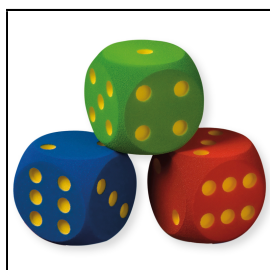

Produktinformationsblatt

Volley® Schaumstoffwürfel

Ein Würfel aus offenporigem Schaumstoff darf in keinem Kindergarten, Grundschulen oder in anderen Einrichtungen mit Kindern fehlen. Er ist weich und ermöglicht neben Wurf-, Fang- und anderen Motorik-Spielen auch Lern- und Rechenübungen. Durch den leichten, elastischen Schaumstoff werden Beschädigungen am Mobiliar und Verletzungen vermieden. Den Volley® Würfel gibt es in drei verschiedenen Farben und Grössen. Es sind klassisch die Zahlen von 1 - 6 als Punkte auf dem Würfel ausgefräst.

Der Würfel lässt sich leicht zusammendrücken, nimmt aber auch schnell seine ursprüngliche Form wieder an. Neben seiner Formbeständigkeit ist er absolut farbfest und langlebig. Die grossen Grössen sind ausserdem ein tolles Kletter- und Sitzelement für Kinder.

Material: Schaumstoff
Farbe der Punkte: Gelb

Artikelnummer: G40620-07

Zubehör zum Artikel