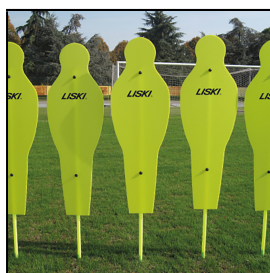

Produktinformationsblatt

Freistoss-Dummy BASIC

Einfache Polypropylen-Platten, mit robuster Stange zum Einstecken in den Rasen, vielseitig einsetzbar, für Freistoss-, Dribbel- und Taktiktraining. Für Kunstrasenplätze mit Artikel Standfuss F3741 oder Freistossmauer-Wagen F3763 kombinierbar.

PP-Platte: ca. 150 x 45 cm

Höhenverstellbar: Von 150 bis max. 190 cm

1 Stahlspitze zum fixieren im Naturrasen

Artikelnummer: F3739

Zubehör zum Artikel

F3740 - Freistoss Dummy Pro Soft -

F3741 - Standfuss Freistoss Dummy Pro Soft - 45 x 45 x 25 cm, 7,5 kg