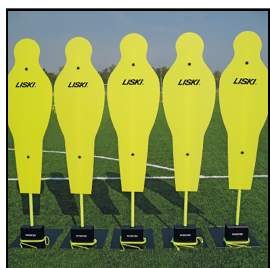

Produktinformationsblatt

Freistoss-Dummy BASIC

Einfache Polypropylen-Platten, mit robuster Stange zum Einstecken in den Rasen, vielseitig einsetzbar, für Freistoss-, Dribbel- und Taktiktraining. Für Kunstrasenplätze mit Artikel Standfuss F3741 oder Freistossmauer-Wagen F3763 kombinierbar.

PP-Platte: ca. 150 x 45 cm

Höhenverstellbar: Von 150 bis max. 190 cm

1 Stahlspitze zum fixieren im Naturrasen

Artikelnummer: F3739

Zubehör zum Artikel

F3740 - Freistoss Dummy Pro Soft -

F3741 - Standfuss Freistoss Dummy Pro Soft - 45 x 45 x 25 cm, 7,5 kg