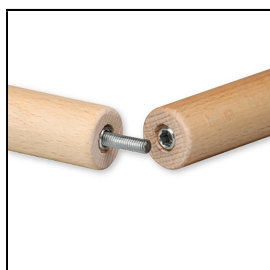

### Erzi® Paddelset für Rollbretter

Das Paddelset bietet drei verschiedene Paddel-Möglichkeiten. Sie können entweder ein kurzes Paddel abwechselnd links und rechts nutzen, Sie können mit zwei kurzen Paddeln gleichzeitig paddeln oder Sie verbinden beide Paddel und haben dadurch ein langes "Kajak-Paddel". Die Gummikugeln an den Enden bieten eine optimale Bodenhaftung.

Masse: 108,5 x Ø 6,1 cm

Gewicht: 530 g

Inhalt: 2 Paddel und 1 Verbindungsstück

Material: Buche und Kunststoff

**Artikelnummer: P4653**