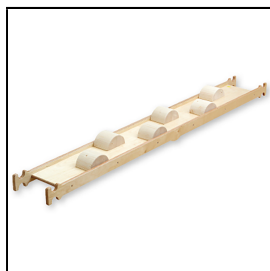

Produktinformationsblatt

Balancierbrett ÄSTE

Balancierbrett mit unbehandelten "Ästen" aus Fichtenholz. Von Ast zu Ast balancieren oder abwechselnd einen Fuss auf den Ast und einen auf den Boden. Die sechs Äste vermitteln ein echtes Holzgefühl und trainieren das Fussgewölbe.

Alle Erzi® Balancierbretter, Balancierwellen und Rollenrutschen sind kompatibel mit den Erzi® Produkten Rocky Rocker, Trapez-Bock, Sprossenwand Podest, Kletterwippe, Sportbox und Center Piece. Ausserdem können Sie die Balancierbretter, Balancierwellen und die Rollenrutschen in alle üblichen Sprossenwände mit einem Sprossendurchmesser bis 35 mm und einem Sprossenabstand von min. 105 mm einsetzen.

Masse: 190 x 24 x 9 cm

Gewicht: 9 kg

Material: Birke und Fichte

Belastbarkeit: bis 100 kg

Artikelnummer: P7702

Zubehör zum Artikel

P7720 - Rocky Rocker -

P7727 - Erzi® Wandhalterung -

P7728 - Trapez-Bock - 79,3 x 60,8 x 58,5 cm

P7729 - Sportbox

- 76,5 x 41,5 x 42 cm