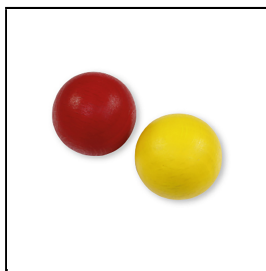

Produktinformationsblatt

Balancierbrett Race

Das Spiel-, Sport- und Therapiegerät Erzi Balancierbrett Race ist das ideale Balance Board für Kinder und Jugendliche. Mit vielen verschiedenen Bewegungen und etwas Geschick auf dem Balance Board, wird die Kugel durch die Bahnen gejagt. Ein Riesenspass für alle Altersgruppen und die eine tolle Möglichkeit, um Spass und Sport bzw. Bewegung zu kombinieren. Das Wackelbrett ist abwechslungsreich und spannend. Die zwei eingefrästen Bahnen mit unterschiedlichem Streckenprofil, sorgen für Abwechslung und bieten eine tolle Möglichkeit, Geschick und koordinative Fähigkeiten zu verbessern. Das Balance Brett ist wie eine Wippe aufgebaut. Es gilt dabei die Füsse auf je ein Ende der Wippe zu setzen, das Gleichgewicht zu finden und dabei mit leichten Bewegungen die Kugel nach rechts und links zu bewegen. Diese Übungen sind ideal für Anfänger oder für den therapeutischen Einsatz.

Zur Steigerung empfehlen wir beide Kugeln auf dem Balance Board einzusetzen. Dabei muss die Kugel auf der Kurvenbahn derjenigen auf der Geraden folgen, ohne dass eine über das Ziel hinauschießt oder sonst wie ihre Bahn verlässt. Die Bewegungen erfordern "Zehenspitzengefühl" und Koordination und haben einen erhöhten Schwierigkeitsgrad.

Material Balancierwippe: Birkenperrholz farbig bedruckt
Masse Balancierbrett: 70 x 20 x 6 cm
Belastbar bis 100 kg Körpergewicht
Gewicht: 1,76 kg
2 farbige Kugeln aus Holz (Ø: 30 mm)

Artikelnummer: P7734