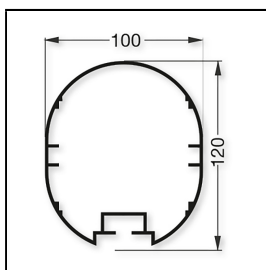

Produktinformationsblatt

Fussballtor 7.32 x 2.44 m vollverschweisst

Aus dickwandigem Aluminium-Profil 120 x 100 mm, mit Innenverstärkung, verschweisst. Netzbügel aus Aluminium-Rohr 50 x 4 mm und seitliche Verstrebung ebenfalls mit Torrahmen Bodenrahmen 80 x 40 mm verschweisst. Tortiefe unten 2 m. An Bodenholmen angeschweisste Traggriffe. Ohne Netz.

Artikelnummer: 01026

Zubehör zum Artikel

01013 - Kunststoff-Netzhalter für Tornetze -

56025 - Bodenhülse 100 x 120 mm -

56034 - Fussball-Tornetz 7.32 x 2.44 m, Tortiefe 80/200 cm - 5 mm, grün

56041 - Fussball-Tornetz 7.32 x 2.44 m, Tortiefe 80/200 cm - 4 mm, grün