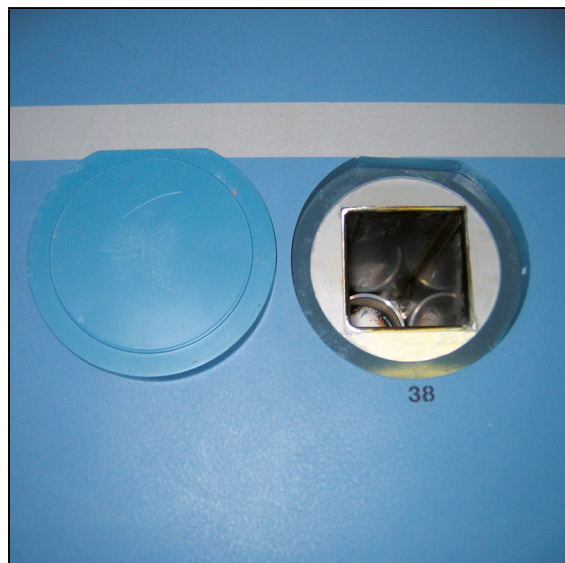

Wiba Sport AG
Spahau 1 • 6014 Luzern
Telefon 041 250 80 80
info@wiba-sport.ch
www.wiba-sport.ch

Produktinformationsblatt

Bodenhülse für Rollsteckreck

Artikelnummer: 00101

Zubehör zum Artikel