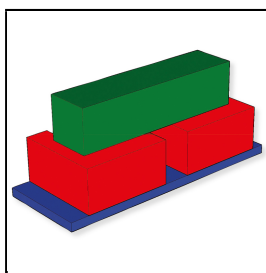

Wiba Sport AG
Spahau 1 • 6014 Luzern
Telefon 041 250 80 80
info@wiba-sport.ch
www.wiba-sport.ch

Produktinformationsblatt

MAXI Baumodul-Set 2, 4-teilig

Qualitätsmerkmale:

Überzüge aus Turnmattenstoff, strapazierfähig, reissfest, profiliert für hohe Rutschfestigkeit, hygienisch, abwaschbar, Einlagen aus festem elastischen Polyether-Schaumstoff, FCKW-frei.

Bestehend aus:

- 1 x 70575 MAXI Balken
- 2 x 70584 MAXI U-Element
- 1 x 70597 MAXI Turnmatte

Artikelnummer: 42372

Zubehör zum Artikel