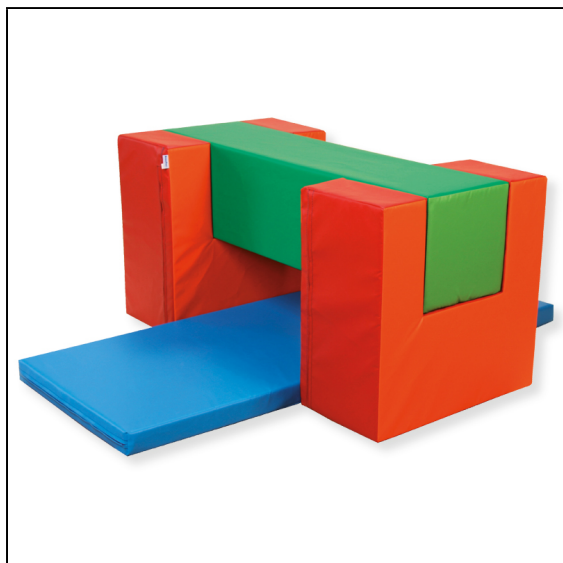

Wiba Sport AG
Spahau 1 • 6014 Luzern
Telefon 041 250 80 80
info@wiba-sport.ch
www.wiba-sport.ch

Produktinformationsblatt

MAXI Baumodul-Set 2, 4-teilig

Qualitätsmerkmale:

Überzüge aus Turnmattenstoff, strapazierfähig, reissfest, profiliert für hohe Rutschfestigkeit, hygienisch, abwaschbar, Einlagen aus festem elastischen Polyether-Schaumstoff, FCKW-frei.

Bestehend aus:

- 1 x 70575 MAXI Balken
- 2 x 70584 MAXI U-Element
- 1 x 70597 MAXI Turnmatte

Artikelnummer: 42372

Zubehör zum Artikel