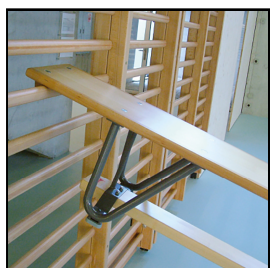

### Langbank

Schweizer-Norm, Brett mit Hartholzkanten und unten mit Einhängeleiste. Laufbalken 10 cm breit. Metallfüsse mit Gummischonern.

Artikelnummer: 01700