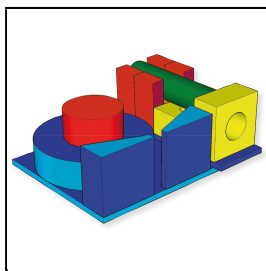

Produktinformationsblatt

MAXI Baumodul-Set 3, 11-teilig

Qualitätsmerkmale:

Überzüge aus Turnmattenstoff, strapazierfähig, reissfest, profiliert für hohe Rutschfestigkeit, hygienisch, abwaschbar, Einlagen aus festem elastischen Polyether-Schaumstoff, FCKW-frei.

Bestehend aus:

- 1 x 70552 MAXI Zylinder
- 1 x 70555 MAXI Grosses Rad
- 2 x 70584 MAXI U-Element
- 2 x 70588 MAXI Keil
- 1 x 70595
- 1 x 70597 MAXI Turnmatte
- 1 x 70598 MAXI Turnmatte
- 2 x 70601 MAXI Quader-Ring