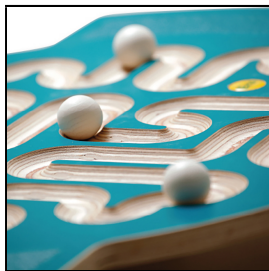

Produktinformationsblatt

Erzi® Trackboard Draht

Diese Balancierscheibe sieht komplexer aus als sie tatsächlich ist. Start und Ziel ist am Griffloch. Es gibt nur eine Spur mit einer Wendung.

Eine Spielplatte

Ein Beutel mit drei Kugeln

Material: Birkenholz

Länge: 62 cm

Breite: 47 cm

Höhe: 6 cm

Gewicht: 2,25 kg

Artikelnummer: G2075

Zubehör zum Artikel

G1977 - Trackboard Labyrinth -

P7719 - Ersatz-Holz-Kugeln Ø 40 mm - 3-er Set

P7734 - Balancierbrett Race -