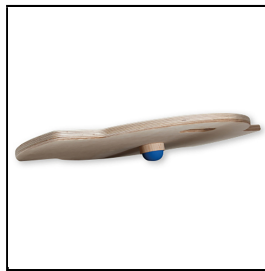

Produktinformationsblatt

Erzi® Trackboard Draht

Diese Balancierscheibe sieht komplexer aus als sie tatsächlich ist. Start und Ziel ist am Griffloch. Es gibt nur eine Spur mit einer Wendung.

Eine Spielplatte

Ein Beutel mit drei Kugeln

Material: Birkenholz

Länge: 62 cm

Breite: 47 cm

Höhe: 6 cm

Gewicht: 2,25 kg

Artikelnummer: G2075

Zubehör zum Artikel

G1977 - Trackboard Labyrinth -

P7719 - Ersatz-Holz-Kugeln Ø 40 mm - 3-er Set

P7734 - Balancierbrett Race -