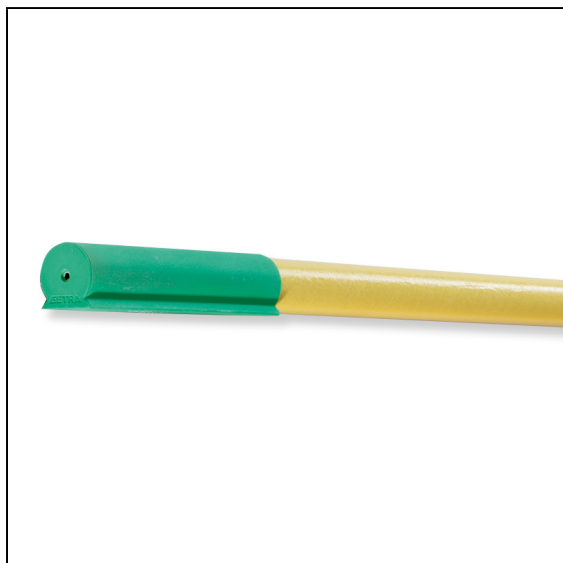

Wiba Sport AG
Spahau 1 • 6014 Luzern
Telefon 041 250 80 80
info@wiba-sport.ch
www.wiba-sport.ch

Produktinformationsblatt

Hochsprunglatte GETRA Polyester "target"

Premium Wettkampf-Sprunglatte mit Maximalgewicht für minimales Nachschwingen. Dunkelgelb aus WIN-Polyester. Hervorragende Hintergrund-Kontrastwirkung für Springer und Zuseher. Geringste Durchbiegung. Robust und beinahe unzerbrechlich.

Schwere Auflageenden aus neuer Materialmischung für maximal möglichen Reibungswiderstand.

WA zertifiziert.

Artikelnummer: 65176