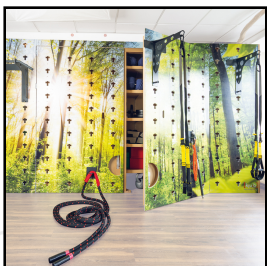

Zubehör zum Artikel

- 062047 - Klettergriff Set - Kids & Play (10 Stück)
- 062048 - Klettergriff Set - School & Team (15 Stück)
- 062049 - Klettergriff Set - Physio (15 Stück)