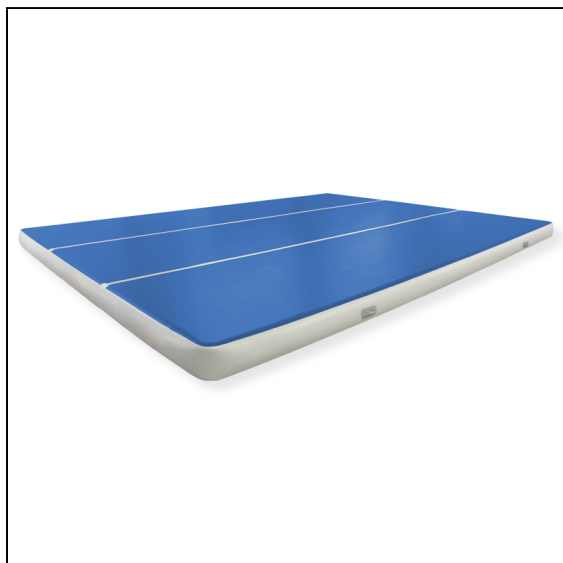

### AirTrick

Die aufblasbare Bodenmatte Airtrick wurde speziell für Tricking und Freerunning entwickelt. Die 20 oder 30 cm dicke Unterlage unterstützt bei Sprung und Landung und ist ideal für Anfänger und Fortgeschrittene. Auf dem Airtrick kann man die Fläche nutzen und sich frei bewegen. Sowohl für Jung oder Alt, Freizeit oder Profis, Einzel oder Gruppen ist das Airtrick ein hervorragendes Sportgerät.

Ideal für Tricking, Shows, Trampolinpark, Zirkus und Cheerleader  
Form und Grössen auf Kundenwunsch anpassbar

Gut transportierbar.

Lieferung inklusive:

AirTrack Bahn

Anleitung

Hitachi Gebläse

**Artikelnummer: 06745**