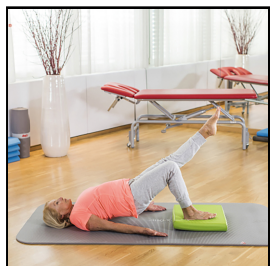

Produktinformationsblatt

AIREX® Balance-pad Elite

Das AIREX® Balance-pad Elite ist eine Weiterentwicklung des bereits bewährten Balance-pads. Es hat auf seiner Ober- und Unterseite eine einzigartige rutschhemmende, waffelartige Textur, die beim barfüssigen Balance-Training für eine angenehme Stimulation der Rezeptoren in der Fusssohle sorgt. Das AIREX® Balance-pad Elite hat durch seine Dicke von 6 cm die gewünschten destabilisierenden Eigenschaften. Seine glatte Oberfläche eignet sich perfekt für barfüssige Einsteiger des Balance-Trainings. Durch den flexiblen Schaumstoff wird der Körper ständig herausgefordert, sein Gleichgewicht zu halten und so die Gelenke zu stabilisieren. Die Übungen auf dem Balance-pad Elite bewirken einen grösseren Einsatz tiefliegender Muskeln als Übungen ohne Balance-pad.

Länge: 48 cm
Breite: 40 cm
Dicke: 6 cm
Gewicht: 795 g
Geschlossenzellige Schaumstruktur

Artikelnummer: 41805

Zubehör zum Artikel