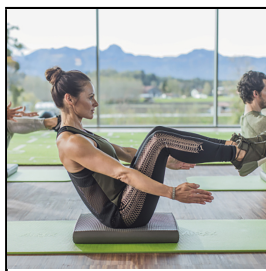

Produktinformationsblatt

AIREX® Balance-pad Elite

Das AIREX® Balance-pad Elite ist eine Weiterentwicklung des bereits bewährten Balance-pads. Es hat auf seiner Ober- und Unterseite eine einzigartige rutschhemmende, waffelartige Textur, die beim barfüssigen Balance-Training für eine angenehme Stimulation der Rezeptoren in der Fusssohle sorgt. Das AIREX® Balance-pad Elite hat durch seine Dicke von 6 cm die gewünschten destabilisierenden Eigenschaften. Seine glatte Oberfläche eignet sich perfekt für barfüssige Einsteiger des Balance-Trainings. Durch den flexiblen Schaumstoff wird der Körper ständig herausgefordert, sein Gleichgewicht zu halten und so die Gelenke zu stabilisieren. Die Übungen auf dem Balance-pad Elite bewirken einen grösseren Einsatz tiefliegender Muskeln als Übungen ohne Balance-pad.

Länge: 48 cm
Breite: 40 cm
Dicke: 6 cm
Gewicht: 795 g
Geschlossenzellige Schaumstruktur

Artikelnummer: 41805

Zubehör zum Artikel