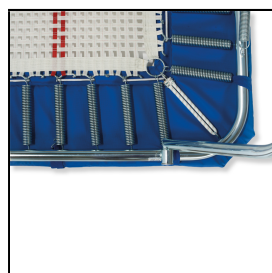

Produktinformationsblatt

Mini-Tramp

Schräge und Höhe verstellbar. Rahmen 112 x 112 cm, Sprungtuch 60 x 60 cm mit Stahlfedern. Komplett mit Randabdeckung.

Artikelnummer: 01939

Zubehör zum Artikel

- 01940 - Transportwagen für Mini-Tramp -
- 01970 - Transportwagen Kombi -
- 01981 - Transportwagen für 2 Mini-Tramp -