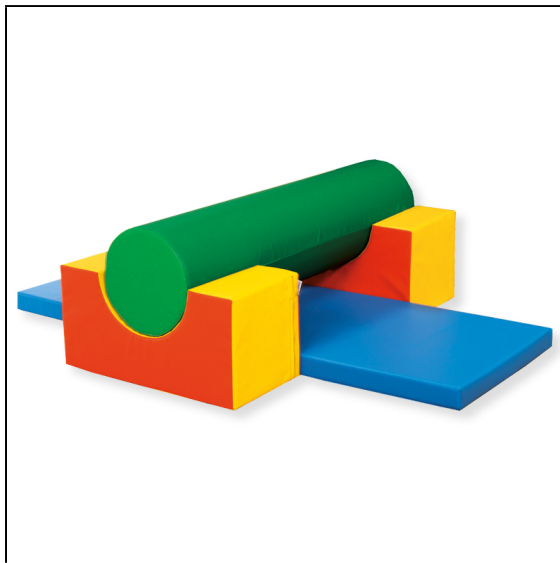

### MAXI Baumodul-Set 10, 4-teilig

Qualitätsmerkmale:

Überzüge aus Turnmattenstoff, strapazierfähig, reissfest, profiliert für hohe Rutschfestigkeit, hygienisch, abwaschbar, Einlagen aus festem elastischen Polyether-Schaumstoff, FCKW-frei.

Bestehend aus:

1 x 70552 MAXI Zylinder

1 x 70588 MAXI Keil

1 x 70597 MAXI Turnmatte

2 x 70602 MAXI Brücke

**Artikelnummer: 42380**