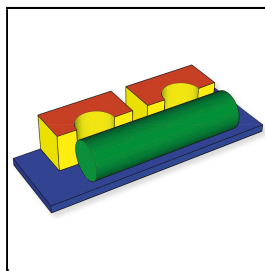

Bestehend aus:

1 x 70552 MAXI Zylinder

1 x 70588 MAXI Keil

1 x 70597 MAXI Turnmatte

2 x 70602 MAXI Brücke

**Artikelnummer: 42380**