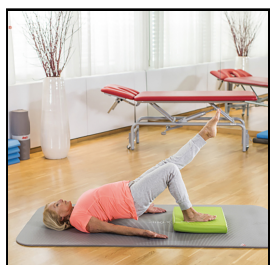

Produktinformationsblatt

AIREX® Balance-pad Elite

Das AIREX® Balance-pad Elite ist eine Weiterentwicklung des bereits bewährten Balance-pads. Es hat auf seiner Ober- und Unterseite eine einzigartige rutschhemmende, waffelartige Textur, die beim barfüssigen Balance-Training für eine angenehme Stimulation der Rezeptoren in der Fusssohle sorgt. Das AIREX® Balance-pad Elite hat durch seine Dicke von 6 cm die gewünschten destabilisierenden Eigenschaften. Seine glatte Oberfläche eignet sich perfekt für barfüssige Einsteiger des Balance-Trainings. Durch den flexiblen Schaumstoff wird der Körper ständig herausgefordert, sein Gleichgewicht zu halten und so die Gelenke zu stabilisieren. Die Übungen auf dem Balance-pad Elite bewirken einen grösseren Einsatz tiefliegender Muskeln als Übungen ohne Balance-pad.

Länge: 48 cm
Breite: 40 cm
Dicke: 6 cm
Gewicht: 795 g
Geschlossenzellige Schaumstruktur

Artikelnummer: 41806

Zubehör zum Artikel