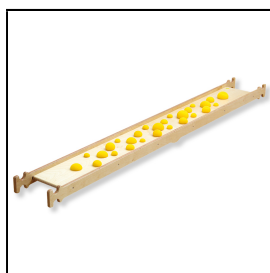

Produktinformationsblatt

Balancierbrett Waldboden

Dieser Waldboden trainiert sicheres Gehen auf unebenem Untergrund. 27 Löcher sind hier mit kleinen und grossen Schaumbällen gefüllt. Das Laufen erfordert Konzentration - Ein falscher Tritt und der Ball rutscht heraus. Die Bälle bieten besonders beim Barfusslaufen eine angenehme Stimulation der Fusssohlen.

Alle Erzi® Balancierbretter, Balancierwellen und Rollenrutschen sind kompatibel mit den Erzi® Produkten Rocky Rocker, Trapez-Bock, Sprossenwand Podest, Kletterwippe, Sportbox und Center Piece. Ausserdem können Sie die Balancierbretter, Balancierwellen und die Rollenrutschen in alle üblichen Sprossenwände mit einem Sprossendurchmesser bis 35 mm und einem Sprossenabstand von min. 105 mm einsetzen.

Masse: 190 x 24 x 9 cm

Gewicht: 6,7 kg

Material: Birke und Schaumstoff

Belastbarkeit: bis 100 kg

27 gelbe Bälle (waschbar)

Artikelnummer: P7712

Zubehör zum Artikel

P7720 - Rocky Rocker -

P7702 - Balancierbrett ÄSTE -

P7727 - Erzi® Wandhalterung -

P7728 - Trapez-Bock - 79,3 x 60,8 x 58,5 cm

P7729 - Sportbox

- 76,5 x 41,5 x 42 cm