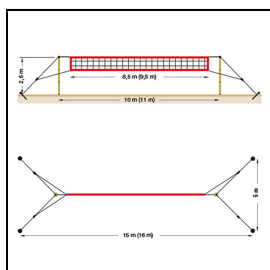

Produktinformationsblatt

Beach Volleyballanlage BEACH CHAMP

Das Kunststoffpostensystem für Fortgeschrittene und den Vereinsbereich. Das hochwertige Spezial-Beachnetz mit eingearbeiteten Glasfibrerstäben und umlaufender Einfassung sorgen zusammen mit dem Kevlarspannseil für eine optimale Netzspannung. Starke Spannweite mit Klemmschloss, Erdnägeln und eine grosse Packtasche komplettieren das Set.

Gewicht: ca. 13 kg

Leichte und stabile Netzpfosten aus starkem PVC-Rohr

Abnehmbares Fussteil zur Netzhöhenverstellung

Netzpfosten werden mit Spannleinen und Erdnägeln abgespannt
Inkl. Tasche mit verstellbaren Tragegurten für einen praktischen Transport

Artikelnummer: V1832

Zubehör zum Artikel

50733 - Beachvolleyball-Netzantennen 1-teilig -

50736 - Spielfeldmarkierung 9 x 18 m -

56816 - Beach-Volleyball-Pfosten - ohne Schraubenrahmen