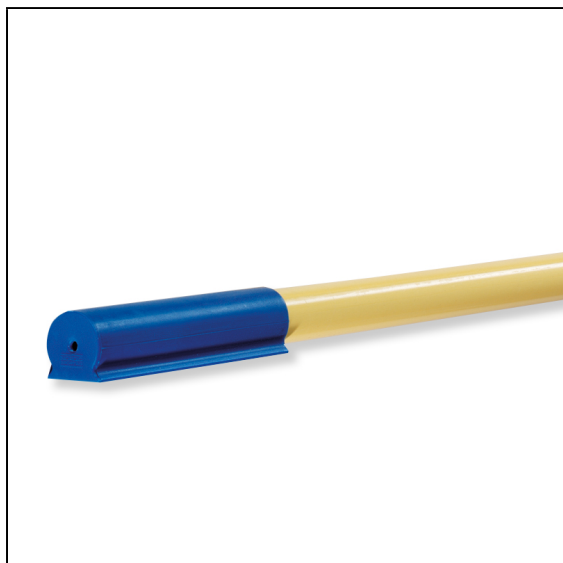

Wiba Sport AG
Spahau 1 • 6014 Luzern
Telefon 041 250 80 80
info@wiba-sport.ch
www.wiba-sport.ch

Produktinformationsblatt

Sprunglatte GETRA Fiberglas

Hellgelbe Wettkampf und Trainingsprunglatte aus 3-fach faserverstärktem Fiberglas. Hervorragende Hintergrund-Kontrastwirkung für Springer und Zuseher. Äusserst geringe Durchbiegung. Robust, strapazierfähig und haltbar. WA-zertifiziert.

Artikelnummer: 65168

Zubehör zum Artikel