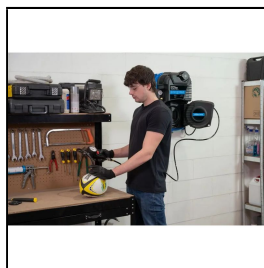

### Wandkompressor 160/8/2 ST

Der Güde Wandkompressor 160/8/2 ST, darf an keiner Garagen- oder Werkstattwand fehlen. Wie der Modellname schon ahnen lässt kann diese Druckluftstation platzsparend an jeder Wand montiert werden und nimmt keinen wertvollen Platz am Boden ein. Der geräuscharme Kompressor liefert einen Druck von 8 bar und die 180° schwenkbare Schlauchtrommel gewährleistet einen Arbeitsradius von 9 m. Der kompakt verbaute Verdichter ist selbstverständlich öl- und somit wartungsfrei. Der gewebeverstärkte Druckluftschlauch ist sowohl öl- als auch bis -20° temperaturbeständig und ohne Probleme, unter Druck mit dem KFZ überfahrbar.

inkl. Ballfüllpistole & Ausblaspistole

Druckluftstation zur Wandmontage inklusive Kompressor und integrierter Automatik-Schlauchtrommel

Platzsparende Wandmontage

Stromversorgung 230 Volt

8 bar

Öl- und wartungsfrei

Integrierte Automatik-Schlauchtrommel

180° schwenkbar

9 m Druckluftschlauch mit Anschlusskupplung

Perfekt für Autos, Motorräder, Fahrradreifen, Luftmatratzen, Bälle und vieles mehr

**Artikelnummer: 03656**